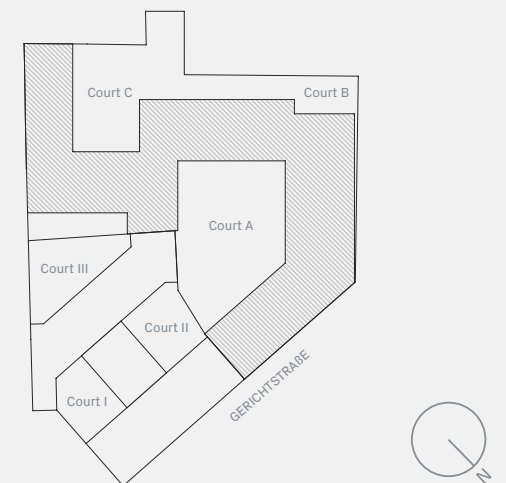

**new
courts**

New Courts
Gerichtstraße 48-49
13347 Berlin - Wedding

Groundfloor

New Courts
Gerichtstraße 48-49
13347 Berlin - Wedding

1st Floor

New Courts
Gerichtstraße 48-49
13347 Berlin - Wedding

2nd Floor

New Courts
Gerichtstraße 48-49
13347 Berlin - Wedding

3rd Floor

New Courts
Gerichtstraße 48-49
13347 Berlin - Wedding

4th Floor

New Courts
Gerichtstraße 48-49
13347 Berlin - Wedding

5th Floor

New Courts
Gerichtstraße 48-49
13347 Berlin - Wedding