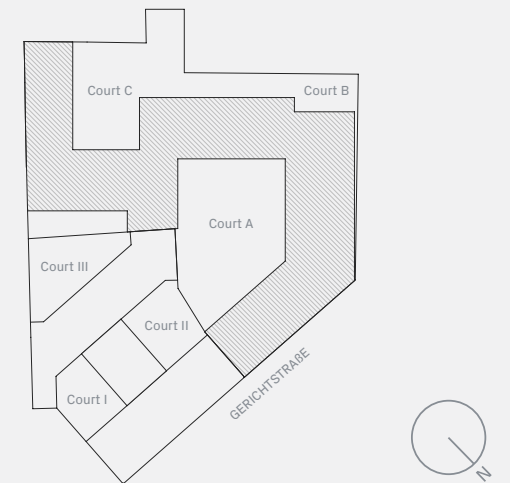

**new
courts**

New Courts
Gerichtstraße 48-49
13347 Berlin - Wedding

Groundfloor

New Courts
Gerichtstraße 48-49
13347 Berlin - Wedding

1st Floor

New Courts
Gerichtstraße 48-49
13347 Berlin - Wedding

2nd Floor

New Courts
Gerichtstraße 48-49
13347 Berlin - Wedding

3rd Floor

New Courts
Gerichtstraße 48-49
13347 Berlin - Wedding

4th Floor

New Courts
Gerichtstraße 48-49
13347 Berlin - Wedding

5th Floor

New Courts
Gerichtstraße 48-49
13347 Berlin - Wedding