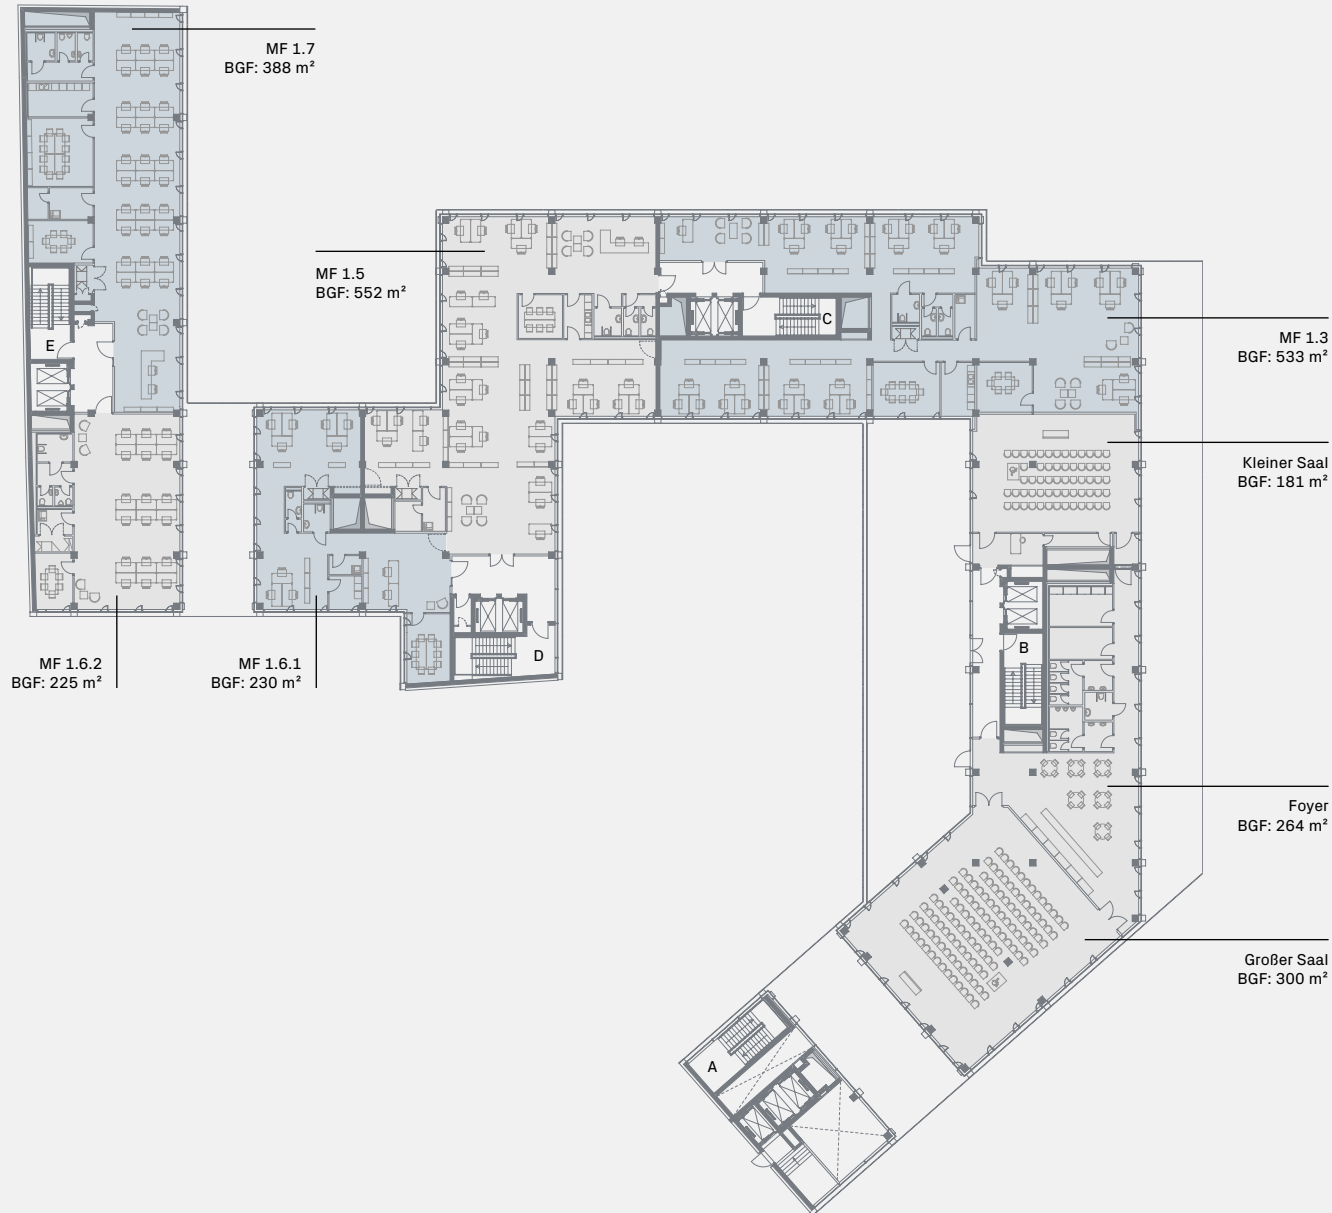

**new  
courts**

New Courts  
Gerichtstraße 48-49  
13347 Berlin - Wedding

Erdgeschoss

---

**New Courts**  
Gerichtstraße 48-49  
13347 Berlin - Wedding

---

**1. Obergeschoss**

---

---

**New Courts**  
Gerichtstraße 48-49  
13347 Berlin - Wedding

---

**2. Obergeschoss**

---

---

**New Courts**  
Gerichtstraße 48-49  
13347 Berlin - Wedding

---

**3. Obergeschoss**

---

New Courts  
Gerichtstraße 48-49  
13347 Berlin - Wedding