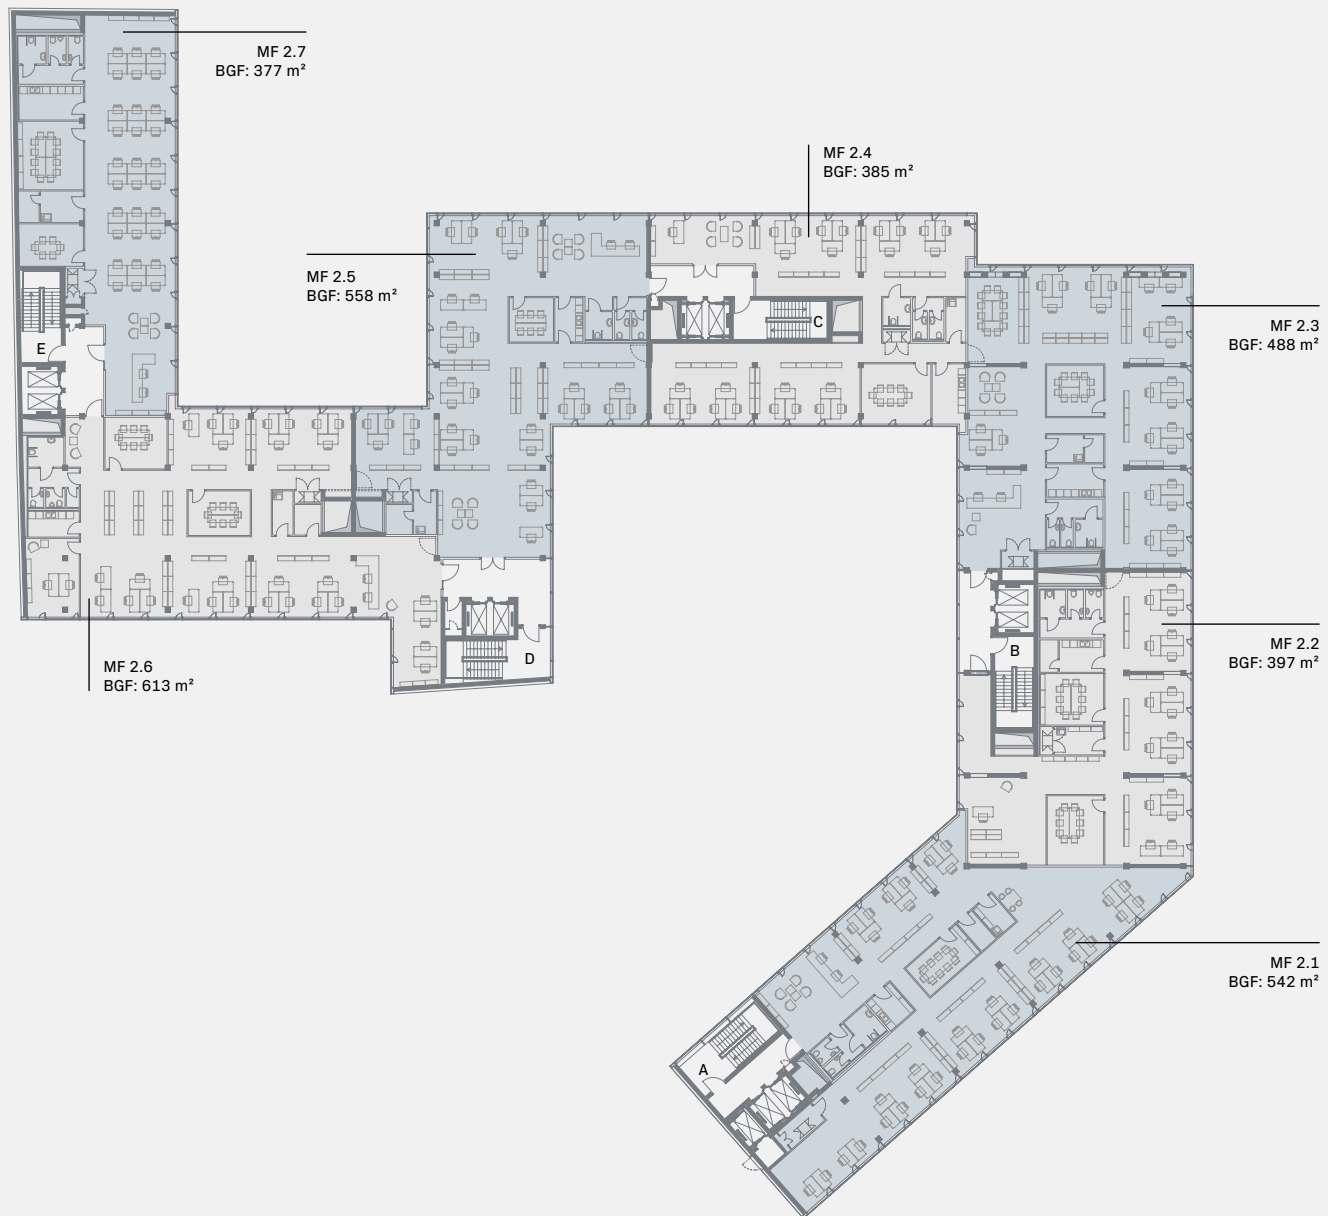

**new  
courts**

New Courts  
Gerichtstraße 48-49  
13347 Berlin - Wedding

Erdgeschoss

---

**New Courts**  
Gerichtstraße 48-49  
13347 Berlin - Wedding

---

**1. Obergeschoss**

---

---

**New Courts**  
Gerichtstraße 48-49  
13347 Berlin - Wedding

---

**2. Obergeschoss**

---

---

**New Courts**  
Gerichtstraße 48-49  
13347 Berlin - Wedding

---

**3. Obergeschoss**

---

New Courts  
Gerichtstraße 48-49  
13347 Berlin - Wedding